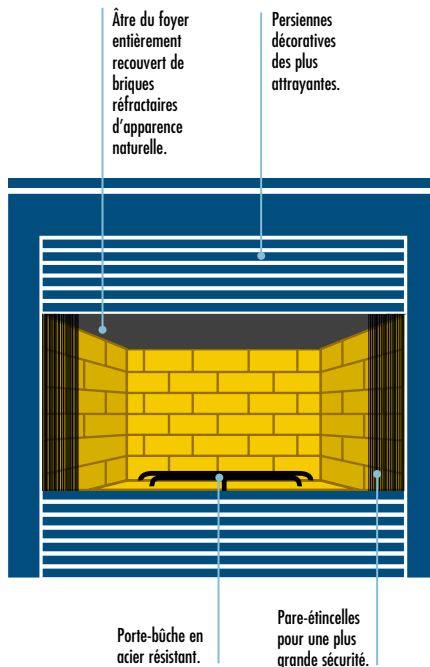

SB36

SB42

FOYER AU BOIS
RÉCUPÉRATEUR
DE CHALEUR

CARACTÉRISTIQUES STANDARD

Les foyers au bois modèles SB36 et SB42 offrent une foule de caractéristiques standard, notamment :

Options :

- Prise d'air extérieur (conduit flexible de 4 po D.I. x 10 pi isolé).
- Coupleur pour prise d'air extérieur.
- Ventilateur.