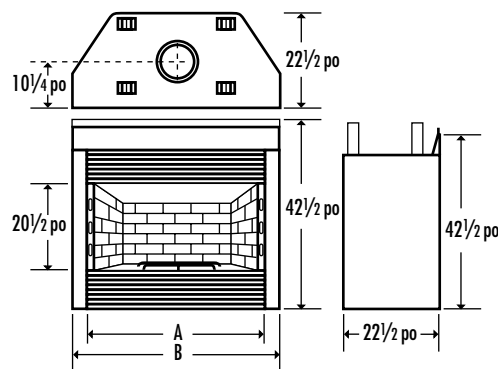

Options décoratives :

- Portes de verre pour une grande visibilité du feu.
- Grand choix de finitions et contours décoratifs faciles à installer.

Modèle	A	B
SB36	36 po	40 1/8 po
SB42	42 po	46 3/8 po

Photo couverture : Foyer SB36 avec portes de verre et finitions décoratives.

CHEMINÉES SÉCURITÉ INTERNATIONAL

Cheminées Sécurité International Ltée.
2125, rue Monterey, Laval (Québec)
Canada H7L 3T6

Tél. : (450) 973-9999
Télééc. : (450) 973-2222

Cheminées Sécurité International est homologuée ISO 9001, votre gage de qualité et de satisfaction année après année.

Imprimé au Canada
SB36/42F
REV : 0 06-1997